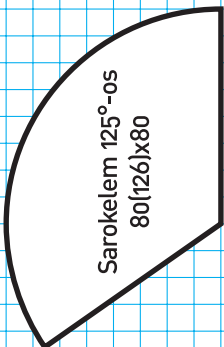

Vezetői asztal
EI - 180x100

Asztal - 140x80

Asztal - 140x80

Asztal - 140x80

Asztal - 160x80

Asztal - 160x80

Asztal - 160x80

Sarokelem
80x62

Sarokelem
80x80

Asztal - 180x80

Asztal - 180x80

Sarokelem
80x80

Asztal - 200x80

Asztal - 200x80

Sarokelem
80x80

Sarokelem 125°-os
80(126)x80

Ajtó - 100x100

Billentyűzet
77x40

Billentyűzet
77x40

Billentyűzet
77x40

Asztal GF balos
220x110

Asztal GF balos
200x110

Sarokelem
80x62

Sarokelem 125°-05
80(126)x80