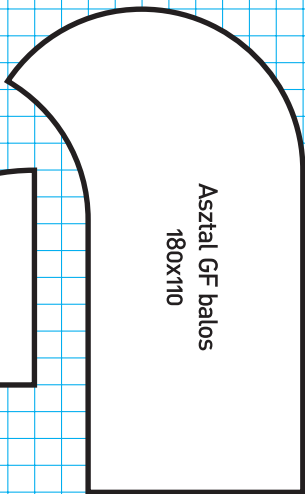

Vezetői asztal
EI - 180x100

Asztal - 140x80

Asztal - 140x80

Asztal - 140x80

Asztal - 160x80

Asztal - 160x80

Asztal - 160x80

Sarokelem
80x62

Sarokelem
80x80

Asztal - 180x80

Asztal - 180x80

Sarokelem
80x80

Asztal - 200x80

Asztal - 200x80

Sarokelem
80x80

Sarokelem 125°-os
80(126)x80

Álló ember
55x30

Ütő ember
80x80

Álló ember
55x30

Ajtó - 100x100

Ajtó - 100x100

Ajtó - 100x100

Ajtó - 100x100

Ajtó - 100x100

Sarokelem 125°-05
80(126)x80

Számítógépasztal
80x80

Számítógépasztal
80x62

Sarokelem
80x80

Asztal GF balos
180x110