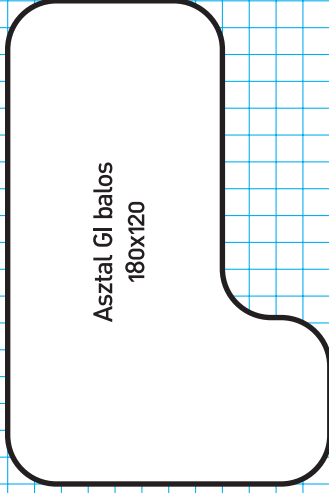

Sarokelem
80x80

Asztal - 180x80

Asztal - 180x80

Sarokelem
80x80

Asztal - 200x80

Asztal - 200x80

Sarokelem
80x80

Sarokelem 125°-os
80(126)x80

Sarokelem 125°-os
80(126)x80

Számítógépasztal
80x80

Számítógépasztal
80x62

Asztal GI
180x110

Asztal GI
180x110

Asztal GI balos
160x120

Asztal GI jobbos
160x120

Asztal GI
160x110

Asztal GI
160x110

Asztal GI balos
180x120

Asztal GI jobbos
180x120

Sarokelem - 160x160

Asztal GI balos
200x120

Asztal GI jobbos
200x120

Asztal GF jobbos
200x110

Asztal GF jobbos
180x110