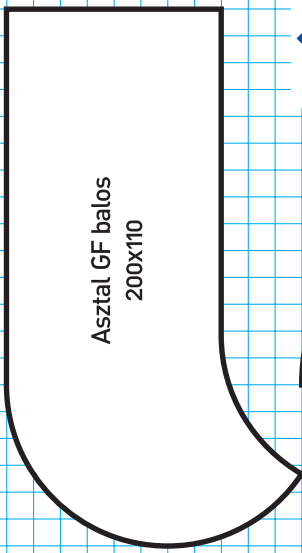

Vezetői asztal
EI - 180x100

Asztal - 140x80

Asztal - 140x80

Asztal - 140x80

Asztal - 160x80

Asztal - 160x80

Asztal - 160x80

Sarokelem
80x62

Állófogas
38x38

Állófogas
38x38

Állófogas
38x38

Ütő ember
80x80

Álló ember
55x30

Ütő ember
80x80

Álló ember
55x30

Ütő ember
80x80

Álló ember
55x30

Ütő ember
80x80

Álló ember
55x30

Ajtó - 100x100

Ajtó - 100x100

Ajtó - 100x100

Ajtó - 100x100

Ajtó - 100x100

Ajtó - 100x100

Billentyűzet
77x40

Billentyűzet
77x40

Billentyűzet
77x40

Asztal GF balos
220x110

Asztal GF balos
200x110

Sarokelem
80x62

Sarokelem 125°-05
80(126)x80