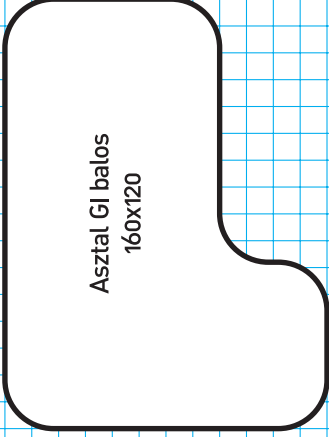

Sarokelem
80x80

Asztal - 180x80

Asztal - 180x80

Sarokelem
80x80

Asztal - 200x80

Asztal - 200x80

Sarokelem
80x80

Sarokelem 125°-os
80(126)x80

Sarokelem 125°-os
80(126)x80

Számítógépasztal
80x80

Számítógépasztal
80x62

Asztal GI
180x110

Asztal GI
180x110

Asztal GI balos
160x120

Asztal GI jobbos
160x120

Asztal GI
160x110

Asztal GI
160x110

Asztal GI balos
180x120

Asztal GI jobbos
180x120

Sarokelem - 160x160

Asztal GI balos
200x120

Asztal GI jobbos
200x120

Asztal GF jobbos
200x110

Asztal GF jobbos
180x110