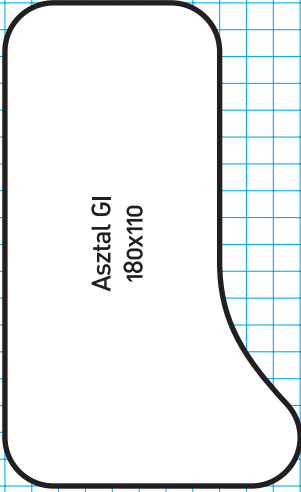

Vezetői asztal
EI - 180x100

Asztal - 140x80

Asztal - 140x80

Asztal - 140x80

Asztal - 160x80

Asztal - 160x80

Asztal - 160x80

Sarokelem
80x62

Sarokelem
80x80

Asztal - 180x80

Asztal - 180x80

Sarokelem
80x80

Asztal - 200x80

Asztal - 200x80

Sarokelem
80x80

Sarokelem 125°-os
80(126)x80

Sarokelem 125°-os
80(126)x80

Számítógépasztal
80x80

Számítógépasztal
80x62

Asztal GI
180x110

Asztal GI
180x110

Asztal GI balos
160x120

Asztal GI jobbos
160x120

Asztal GI
160x110

Asztal GI
160x110

Asztal GI balos
180x120

Asztal GI jobbos
180x120

Sarokelem - 160x160

Asztal GI balos
200x120

Asztal GI jobbos
200x120

Asztal GF jobbos
200x110

Asztal GF jobbos
180x110