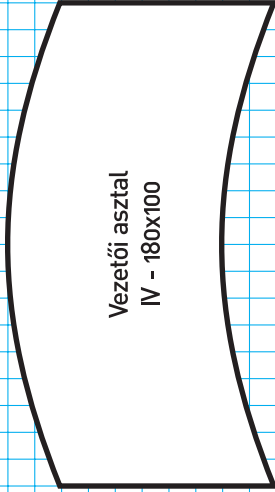

Vezetői asztal
IV - 180x100