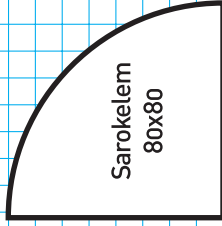

Vezetői asztal
EI - 180x100

Asztal - 140x80

Asztal - 140x80

Asztal - 140x80

Asztal - 160x80

Asztal - 160x80

Asztal - 160x80

Sarokelem
80x62

Sarokelem
80x80

Asztal - 180x80

Asztal - 180x80

Sarokelem
80x80

Asztal - 200x80

Asztal - 200x80

Sarokelem
80x80

Sarokelem 125°-os
80(126)x80

Sarokelem 125°-os
80(126)x80

Számítógépasztal
80x80

Számítógépasztal
80x62

Asztal GI
180x110

Asztal GI
180x110

Asztal GI balos
160x120

Asztal GI jobbos
160x120

Asztal GI
160x110