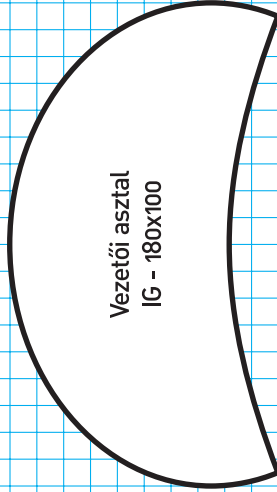

Vezetői asztal
IG - 180x100