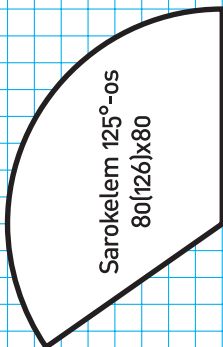

Ajtó - 100x100

Billentyűzet
77x40

Billentyűzet
77x40

Billentyűzet
77x40

Asztal GF balos
220x110

Asztal GF balos
200x110

Sarokelem
80x62

Sarokelem 125°-05
80(126)x80