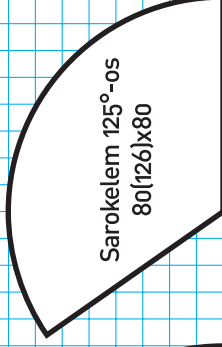

Vezetői asztal
EI - 180x100

Asztal - 140x80

Asztal - 140x80

Asztal - 140x80

Asztal - 160x80

Asztal - 160x80

Asztal - 160x80

Sarokelem
80x62

Sarokelem
80x80

Asztal - 180x80

Asztal - 180x80

Sarokelem
80x80

Asztal - 200x80

Asztal - 200x80

Sarokelem
80x80

Sarokelem 125°-os
80(126)x80

Sarokelem 125°-os
80(126)x80

Számítógépasztal
80x80

Számítógépasztal
80x62

Asztal GI
180x110

Asztal GI
180x110

Asztal GI balos
160x120

Asztal GI jobbos
160x120

Asztal GI
160x110